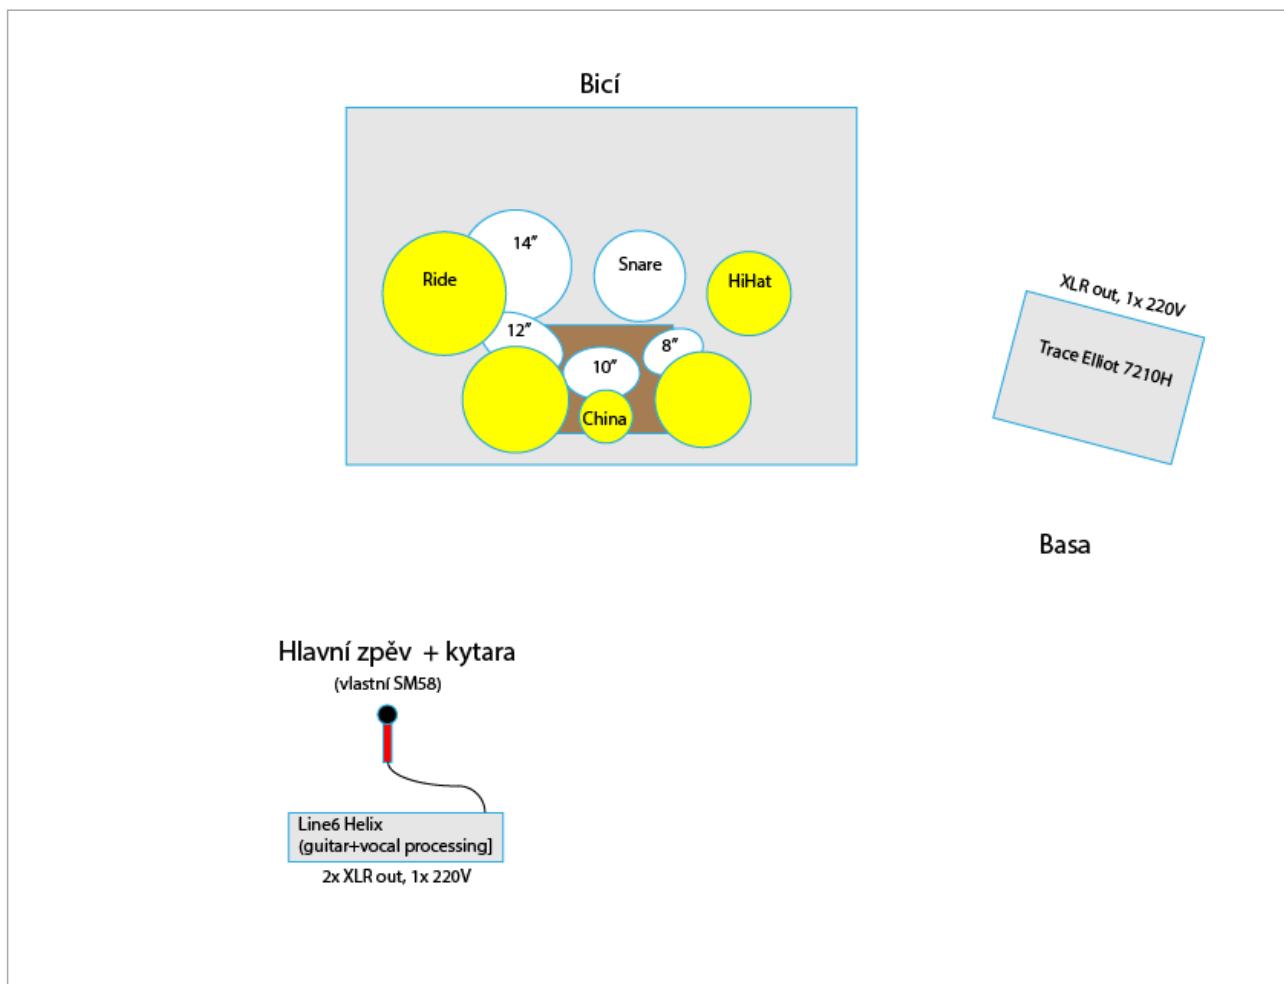

AUDIOMEMY - Stageplan

Inputlist

Kanál	Nástroj	Mic / DI-Box / linka	Stojan
1	Hlavní zpěv	XLR linka z efektového procesoru (vlastní SM58)	s ráhnem
2	Kytara	XLR linka z modelleru/efektového procesoru	
3	Basa	XLR linka	
-	Bicí	podle místních zvyklostí	

Kontakty

- David Kronus (primární kontakt, zpěv, kytara): 608 203 185
- Martin Skuhrovec (bicí): 776 624 618

Poznámky

- Potřebujeme alespoň jeden odposlech vykřívající kytaru (protože jde přímo do linky, bez odposlechu není na pódiu slyšet) a samozřejmě zpěv. Můžeme použít dva vlastní odposlechy (2x Behringer B210D - aktivní, vstup XLR i jack, XLR chaining), ale mix pro ně musí mít alespoň jeden Aux send.
- Baskytara používá vlastní aparát, ale upřednostňujeme jeho použití jen pro pokrytí pódia, ven by měla jít basa z PA.